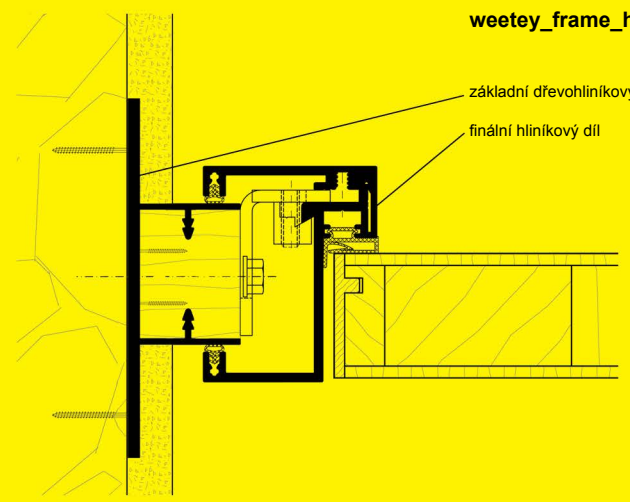

hliník

Frame je konstrukčně i způsobem osazení jednoduchá, ale nenápadně elegantní zárubeň pro přesné osazení do již dokončeného ostění nebo mezi průběžné stěny a strop. Vyrábíme na milimetr přesně podle individuálního zadání nebo zaměření.

Základní informace:

Konstrukce:
hliníková jednodílná nebo dvojdílná

Povrchová úprava:
eloxace (natur, černá, bronz, vzhled nerez oceli) chrom, žárová povrchová úprava (RAL, NCS)

Rozměr:
B/H až 100/300 cm

Otevírání:
otočné a posuvné jednokřídlé nebo dvoukřídlé, kyvné, skládací, boční světlíky a nadsvětlíky

Křídla:
kompatibilní s dveřními křídly weetey natu, colo, lume

Sokl:
kompatibilní se soklovými lištami weetey norma hliník a innova hliník

Zavěšení:
viditelné nebo skryté

Protiplech:
nerezová ocel

weetey_frame_hliník_dvojdílná

základní dřevohliníkový díl
finální hliníkový díl

weetey_frame_hliník_jednodílná