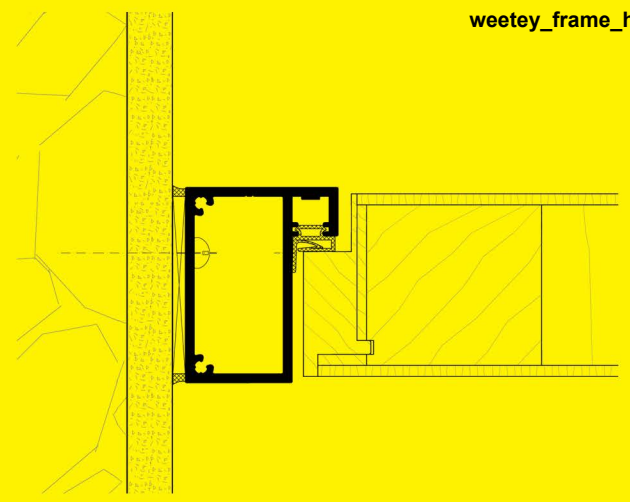

hliník

Frame je konstrukčně i způsobem osazení jednoduchá, ale nenápadně elegantní zárubeň pro přesné osazení do již dokončeného ostění nebo mezi průběžné stěny a strop. Vyrábíme na milimetr přesně podle individuálního zadání nebo zaměření.

Základní informace:

Konstrukce:
hliníková jednodílná nebo dvojdílná

Povrchová úprava:
eloxace (natur, černá, bronz, vzhled nerez oceli) chrom, žárová povrchová úprava (RAL, NCS)

Rozměr:
B/H až 100/300 cm

Otevírání:
otočné a posuvné jednokřídlé nebo dvoukřídlé, kyvné, skládací, boční světlíky a nadsvětlíky

Křídla:
kompatibilní s dveřními křídly weetey natu, colo, lume

Sokl:
kompatibilní se soklovými lištami weetey norma hliník a innova hliník

Zavěšení:
viditelné nebo skryté

Protiplech:
nerezová ocel

weetey_frame_hliník_dvojdílná

základní dřevohliníkový díl
finální hliníkový díl

weetey_frame_hliník_jednodílná