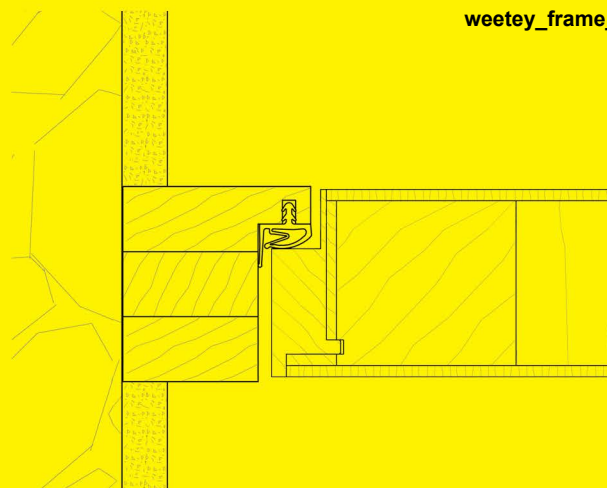

dřevo

Frame je konstrukčně i způsobem osazení jednoduchá, ale nenápadně elegantní zárubeň pro přesné osazení do již dokončeného ostění nebo mezi průběžné stěny a strop. Vyrábíme na milimetr přesně podle individuálního zadání nebo zaměření.

**Rozměr:**  
B/H až 100/300 cm

**Otevírání:**  
otočné a posuvné jednokřídle nebo dvoukřídle, kyvné, skládací, boční světlíky a nadsvětlíky

**Křídla:**  
kompatibilní s dveřními křídly weetey [natu](#), [colo](#), [lume](#)

**Sokl:**  
kompatibilní se soklovými lištami weetey [norma dřevo](#) a [innova dřevo](#)

**Zavěšení:**  
viditelné nebo skryté

**Protiplech:**  
nerezová ocel

weetey\_frame\_dřevo