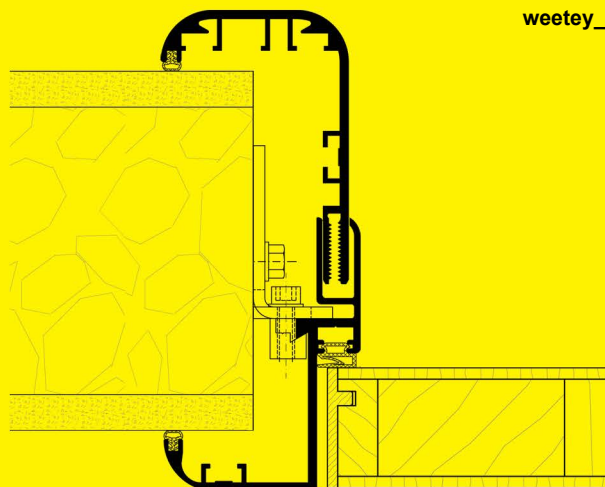

hliník

Profil zárubně norma přesahuje přes rovinu stěny a výsledný výraz je tedy relativně masivnější, zárubeň kryje celou šířku stěny. Šířka a tvar obložek jsou různé. Osazuje se po výmalbě na čisté podlahy. Vyrábíme na milimetr přesně podle individuálního zadání nebo zaměření.

Základní informace:

Konstrukce:
kovová 3D kotva pro pevné a přesné osazení do stěny + hliníková pohledová část

Povrchová úprava:
eloxace (natur, černá, bronz, vzhled nerez oceli), chrom, žárová povrchová úprava (RAL, NCS)

Rozměr:
B/H až 100/300 cm

Otevírání:
otočné a posuvné jednokřídlé nebo dvoukřídlé, kyvné, skládací, boční světlíky a nadsvětlíky

Poloměr zaoblení hran:
R 00, R 08, R 23

Křídla:
kompatibilní s dveřními křídly weetey [natu](#), [colo](#), [lume](#)

Soki:
kompatibilní se přesazenými soklovými lištami weetey [norma hliník](#)

Zavěšení:
viditelné nebo skryté

Protiplech:
nerezová ocel

weetey_norma_hliník_R 00

weetey_norma_hliník_R 23