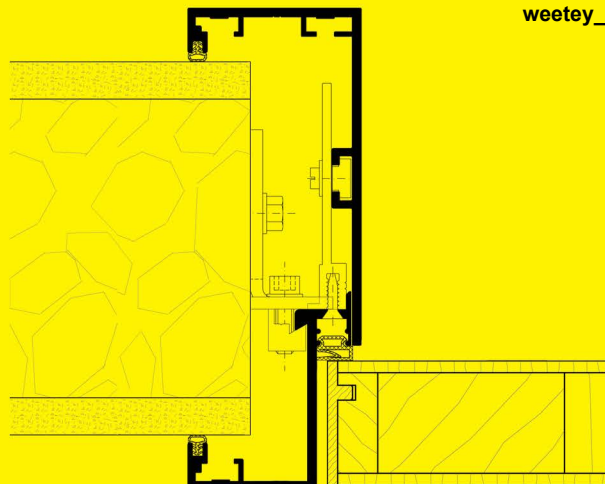

hliník

Profil zárubně norma přesahuje přes rovinu stěny a výsledný výraz je tedy relativně masivnější, zárubeň kryje celou šířku stěny. Šířka a tvar obložek jsou různé. Osazuje se po výmalbě na čisté podlahy. Vyrábíme na milimetr přesně podle individuálního zadání nebo zaměření.

Základní informace:

Konstrukce:
kovová 3D kotva pro pevné a přesné osazení do stěny + hliníková pohledová část

Povrchová úprava:
eloxace (natur, černá, bronz, vzhled nerez oceli), chrom, žárová povrchová úprava (RAL, NCS)

Rozměr:
B/H až 100/300 cm

Otevírání:
otočné a posuvné jednokřídlé nebo dvoukřídlé, kyvné, skládací, boční světlíky a nadsvětlíky

Poloměr zaoblení hran:
R 00, R 08, R 23

Křídla:
kompatibilní s dveřními křídly weetey [natu](#), [colo](#), [lume](#)

Soki:
kompatibilní se přesazenými soklovými lištami weetey [norma hliník](#)

Zavěšení:
viditelné nebo skryté

Protiplech:
nerezová ocel

weetey_norma_hliník_R 00

weetey_norma_hliník_R 23