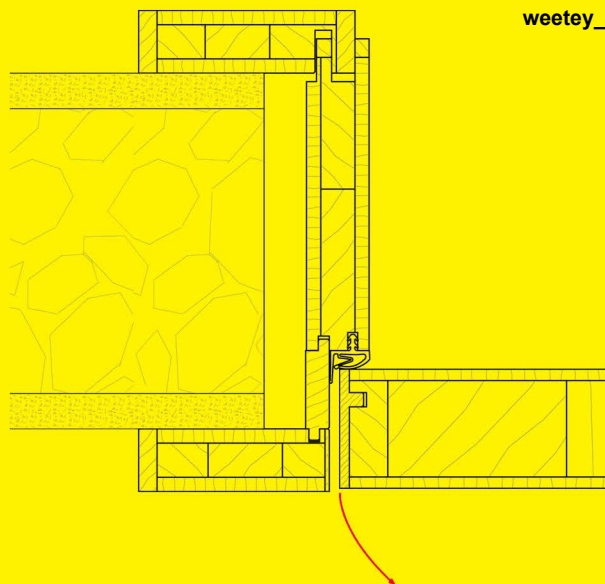

dřevo

Profil zárubně norma přesahuje přes rovinu stěny a výsledný výraz je tedy relativně masivnější, zárubeň kryje celou šířku stěny. Šířka a tvar obložek jsou různé. Osazuje se po výmalbě na čisté podlahy. Vyrábíme na milimetr přesně podle individuálního zadání nebo zaměření.

Rozměr:
B/H až 100/300 cmx

Otevírání:
otočné a posuvné jednokřídlé nebo dvoukřídlé, skládací, boční světlíky a nadsvětlíky

Křídla:
kompatibilní s dveřními křídly weetey [natu](#), [colo](#), [lume](#)

Sokl:
kompatibilní se předsazenými soklovými lištami weetey [norma dřevo](#)

Zavěšení:
viditelné nebo skryté

Protíplech:
nerezová ocel

weetey_norma_drevo_in

weetey_norma_drevo_out