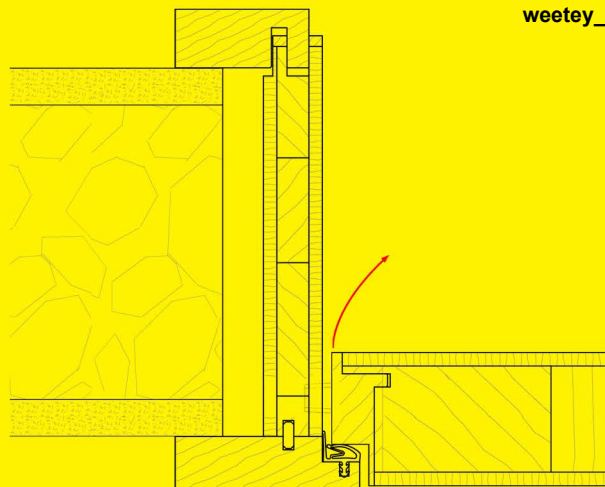

dřevo

Profil zárubně norma přesahuje přes rovinu stěny a výsledný výraz je tedy relativně masivnější, zárubeň kryje celou šířku stěny. Šířka a tvar obložek jsou různé. Osazuje se po výmalbě na čisté podlahy. Vyrábíme na milimetr přesně podle individuálního zadání nebo zaměření.

Rozměr:
B/H až 100/300 cmx

Otevírání:
otočné a posuvné jednokřídlé nebo dvoukřídlé, skládací, boční světlíky a nadsvětlíky

Křídla:
kompatibilní s dveřními křídly weetey [natu](#), [colo](#), [lume](#)

Sokl:
kompatibilní se předsazenými soklovými lištami weetey [norma dřevo](#)

Zavěšení:
viditelné nebo skryté

Protíplech:
nerezová ocel

weetey_norma_drevo_in

weetey_norma_drevo_out